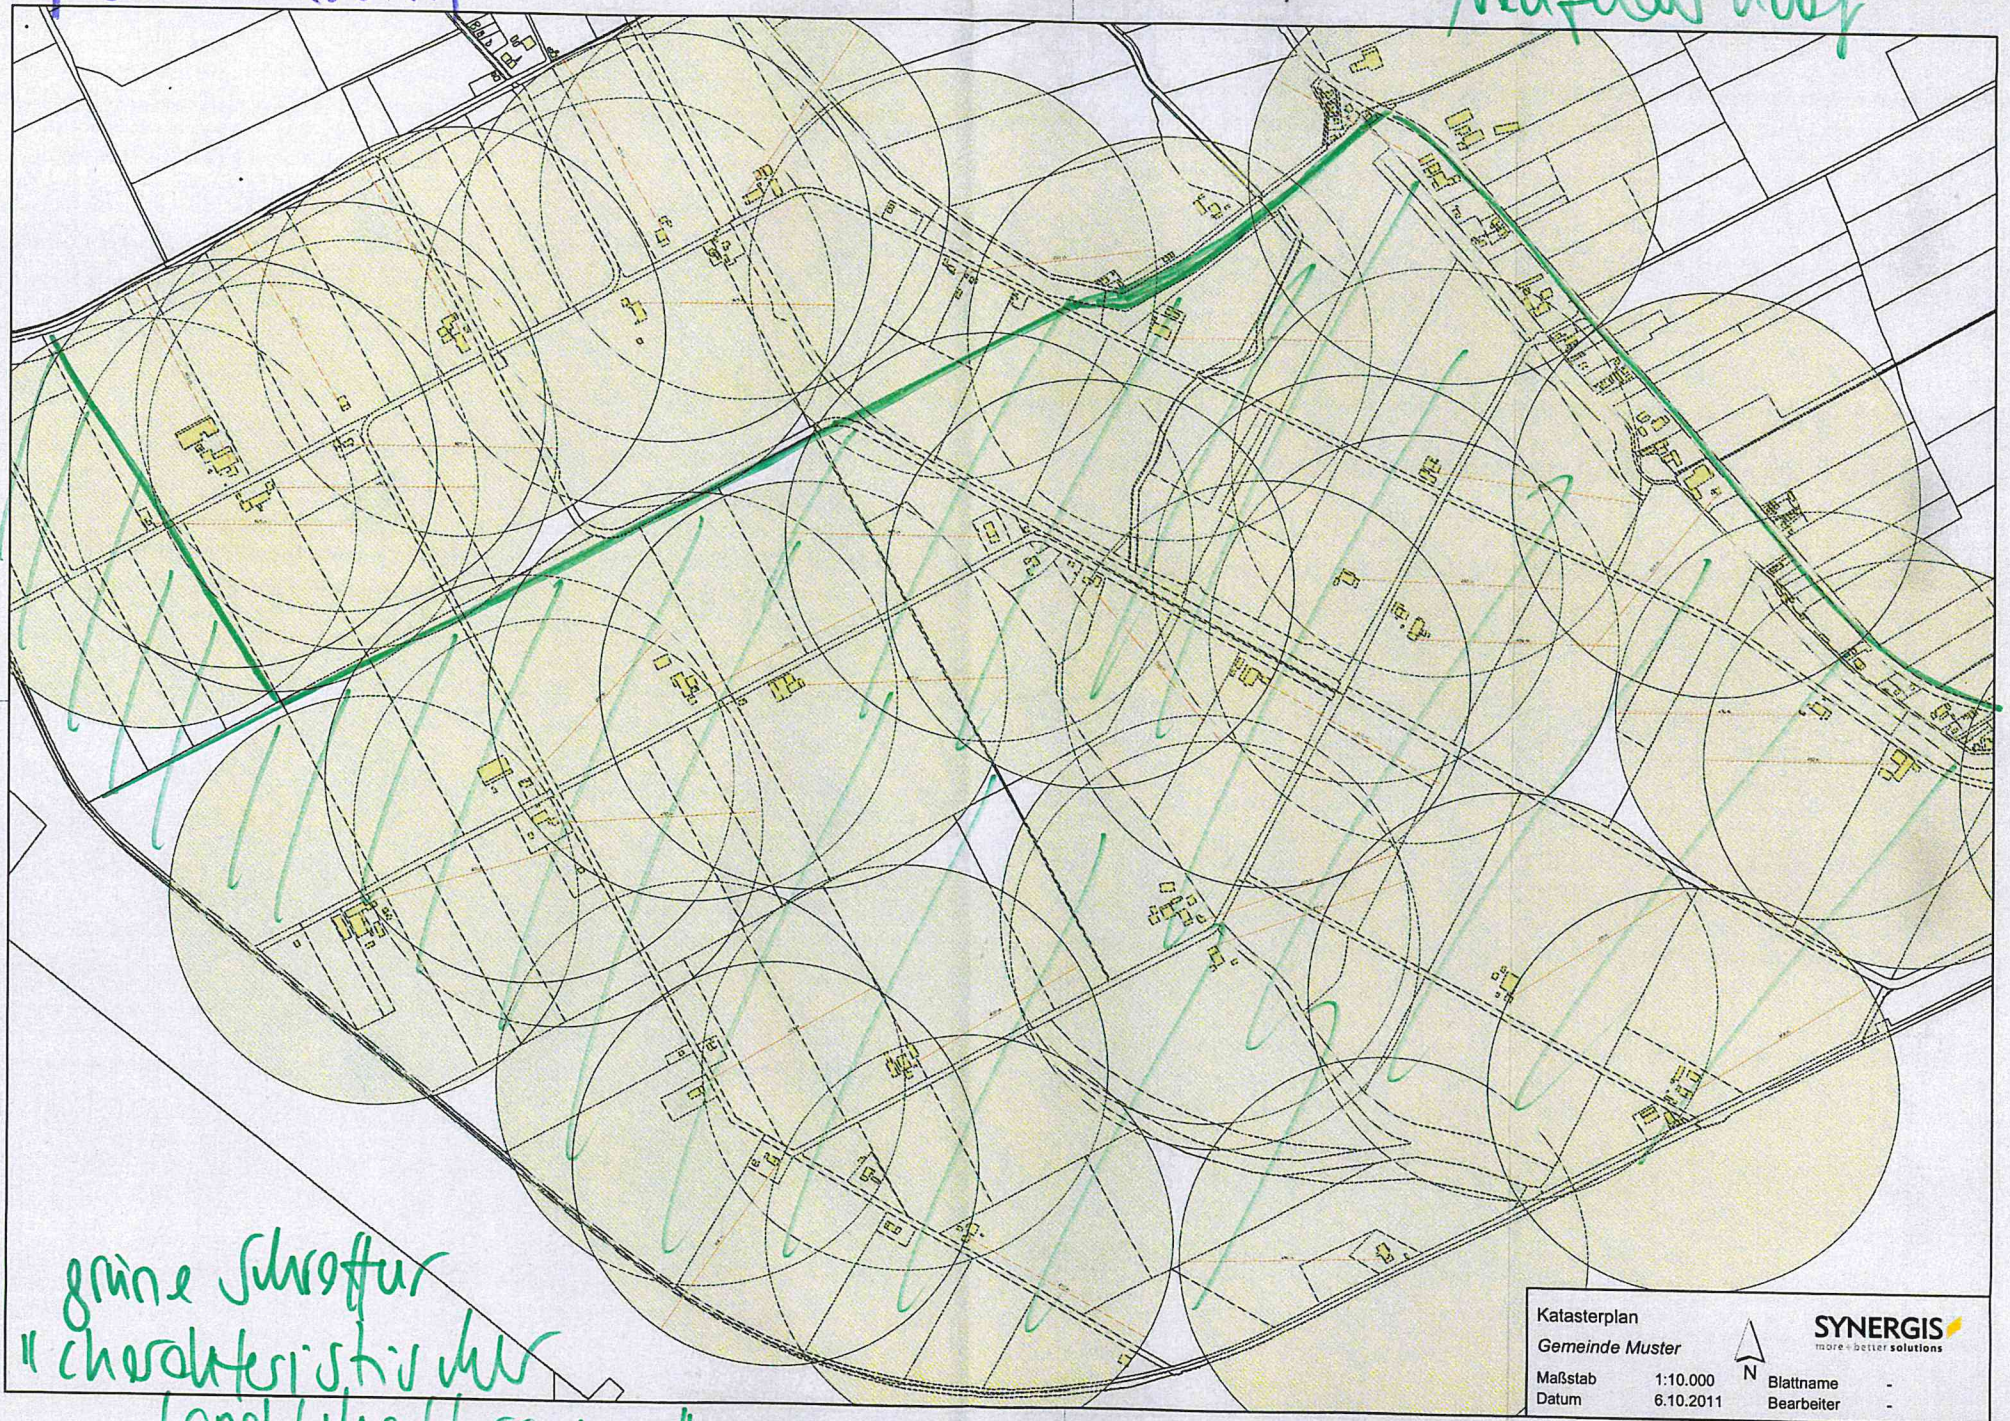

Kammern 400 m

Neufelds Kopf

grüne Schraffur
// charakteristischer
Landschaftsraum //

Katasterplan		N	Blattnamen	-
Gemeinde Muster				
Maßstab	1:10.000		Bearbeiter	-
Datum	6.10.2011			

SYNERGIS
more + better solutions